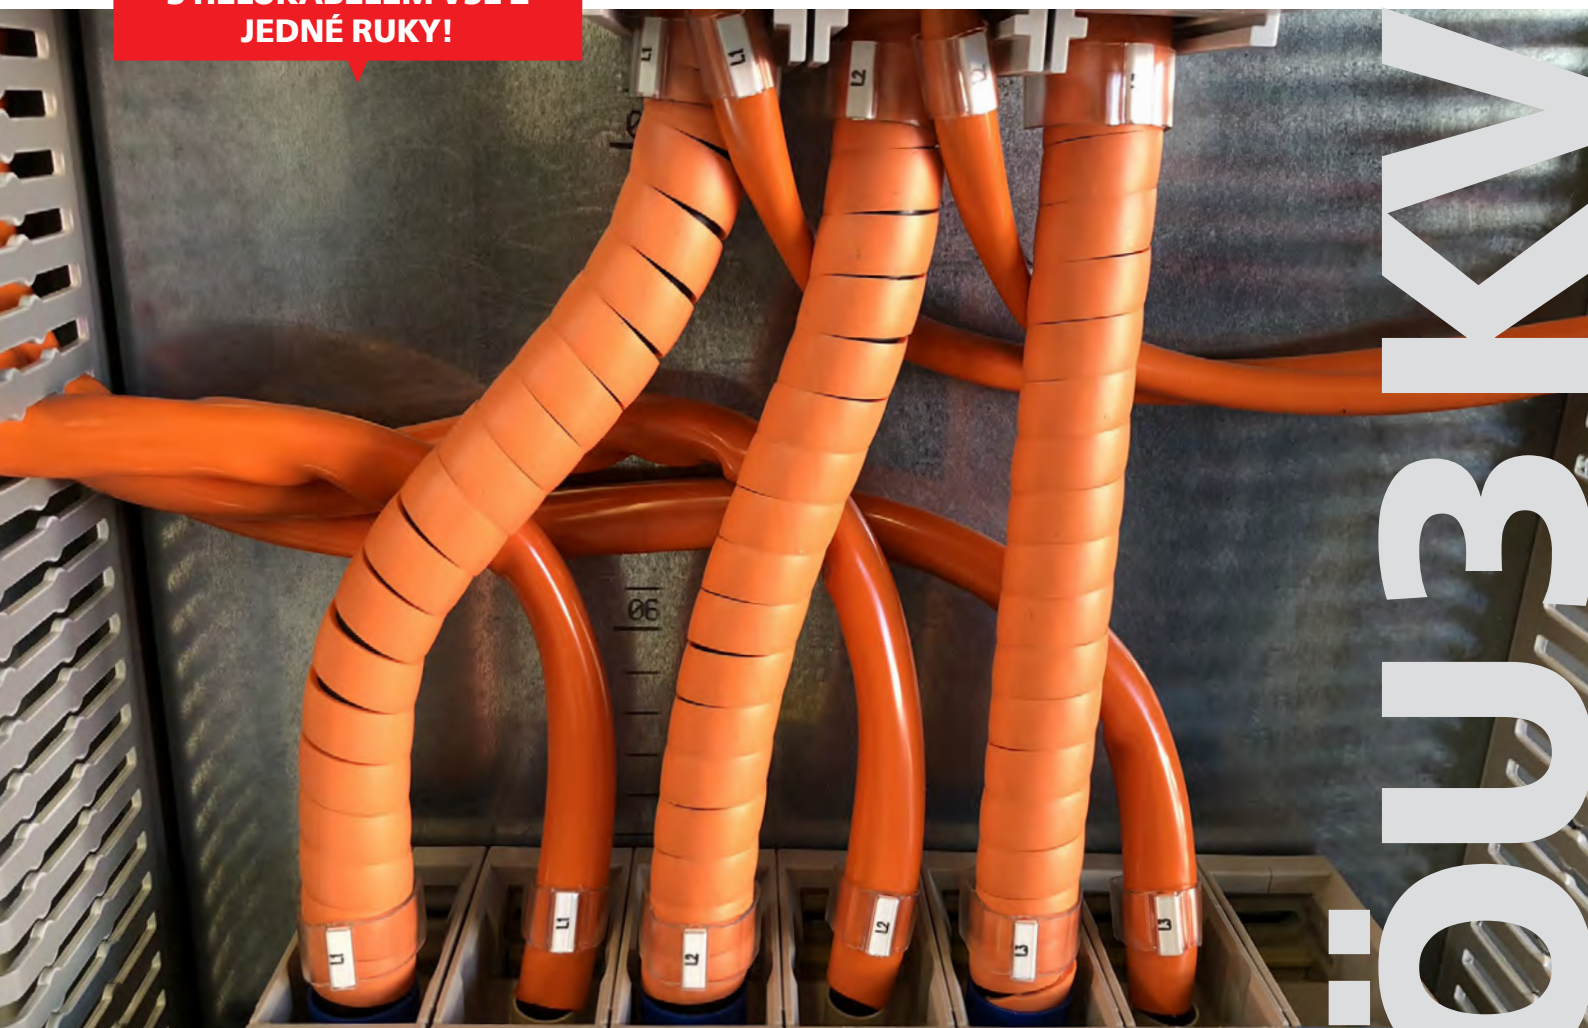

HELUKABEL®

**S HELUKABELEM VŠE Z
JEDNÉ RUKY!**

Klasika v rozvaděčích pro protizkratovou kabeláž

**NSGAFÖU 3 kV –
nyní i v oranžovém**

NSGAFÖU 3 kV

■ PROTIZKRATOVÁ KABELÁŽ

HELUKABEL NSGAFÖU 3 kV - oranžový

► ovinovací ani smršťovací hadice už není třeba

Přednosti:

- úspora času
- snížení stavu zásob
- menší vnější průměr usnadňuje upevnění do svorky
- netvoří záhyby
- nehrozí nebezpečí kvůli přílišnému zahřátí vývodek horkovzdušnou pistolí
- hezčí vzhled

Konstrukce

- Vodič: měděné lanko, pocínované, jemně laněné dle DIN VDE 0295 tř.5 / IEC 60228 tř.5
- Izolace žil: EPR, směs typu 3GI3 dle DIN VDE 0207-20
- Vnější plášť: polychloropren, směs typu 5GM3 dle DIN VDE 0207-21
- Barva pláště: oranžová (k dostání i v černé)

další barvy a průřezy na dotaz

■ KRIMPOVÁNÍ - KVALITA, OTOČNÁ HLAVA

HELUTOOL Crimpset 5 v 1 s otočnou hlavou

Kvalitní krimpovací kleště s 5 čelistmi pro izolované a neizolované spoje.

Výhody:

- vhodné nářadí stále po ruce
- rohatka s možností odblokování
- dvoudílný úchyt
- rychlá a snadná výměna krimpovací čelisti pomocí rychloupínače, bez pomůcek!
- uložení všech dílů v kvalitním plastovém kufříku s pěnovou výplní
- krimpovací čelisti jsou vhodné i pro jemně laněné a komprimované vodiče
- silově úsporná manipulace díky optimální tlakové čelisti
- délka: 250 mm; hmotnost: 590 g