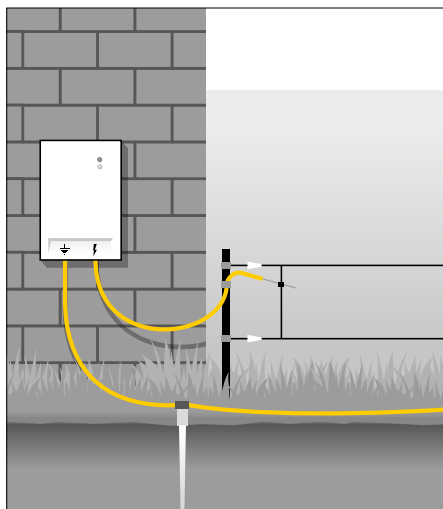

Teplotní rozsah: flexibilní uložení -20°C až +70°C
Provozní napětí: 20 kV AC (test: impuls < 1s)
 20 kV DC
 pozn.: kabel není určen pro nepřetržitě používání při 20 kV

■ VLASTNOSTI

- Dobré mechanické vlastnosti
- Dobrá dielektrická pevnost

■ KONSTRUKCE

- Pocínované laněné měděné jádro
- Izolace jádra: polyethylen (LDPE)
- Vnější plášť: PVC podle EN 50363-4-1 (typ směsi TM2)
- Barva pláště: žlutá

HELUPOWER® FARM je vhodný pro provoz elektrických ohradníků používaných v chovu hospodářských zvířat. Přesněji řečeno, používá se pro napájení, v usměrňovačích a výkrmnách. Kromě toho má následující aplikace:

- Připojení od zdroje napájení k ohradníku a zemnicí zástrčce, aby se zabránilo ztrátám energie
- Pro nadzemní průchody v případě, že jsou ploty odděleny branami nebo jinými překážkami
- Podzemní instalace (není určeno k přímé pokládce do země)