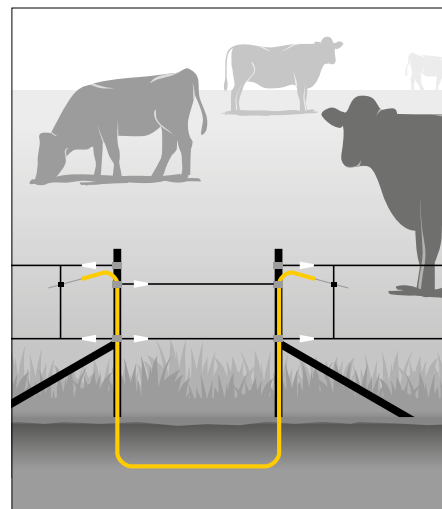

Řešení pro zemědělskou technologii

HELUPOWER® FARM

**(Channeling
POWER)** 

HELUPOWER® FARM

Opláštěný jednožilový kabel pro provoz elektrických plotů v chovu hospodářských zvířat

TECHNICKÁ DATA

PVC opláštěný jednožilový kabel

Teplotní rozsah: flexibilní uložení -20°C až +70°C
Provozní napětí: 20 kV AC (test: impuls < 1s)
 20 kV DC
 pozn.: kabel není určen pro nepřetržitě používání při 20 kV

■ VLASTNOSTI

- Dobré mechanické vlastnosti
- Dobrá dielektrická pevnost

■ KONSTRUKCE

- Pocínované laněné měděné jádro
- Izolace jádra: polyethylen (LDPE)
- Vnější plášť: PVC podle EN 50363-4-1 (typ směsi TM2)
- Barva pláště: žlutá

HELUPOWER® FARM je vhodný pro provoz elektrických ohradníků používaných v chovu hospodářských zvířat. Přesněji řečeno, používá se pro napájení, v usměrňovačích a výkrmnách. Kromě toho má následující aplikace:

- Připojení od zdroje napájení k ohradníku a zemnicí zástrčce, aby se zabránilo ztrátám energie
- Pro nadzemní průchody v případě, že jsou ploty odděleny branami nebo jinými překážkami
- Podzemní instalace (není určeno k přímé pokládce do země)