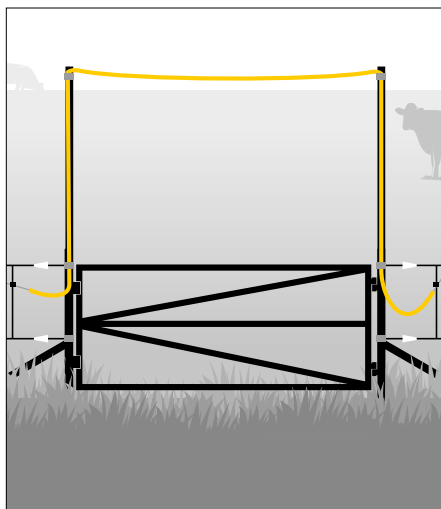

Teplotní rozsah: flexibilní uložení -20°C až +70°C
Provozní napětí: 20 kV AC (test: impuls < 1s)
 20 kV DC
 pozn.: kabel není určen pro nepřetržitě používání při 20 kV

■ VLASTNOSTI

- Dobré mechanické vlastnosti
- Dobrá dielektrická pevnost

■ KONSTRUKCE

- Pocínované laněné měděné jádro
- Izolace jádra: polyethylen (LDPE)
- Vnější plášť: PVC podle EN 50363-4-1 (typ směsi TM2)
- Barva pláště: žlutá

HELUPOWER® FARM je vhodný pro provoz elektrických ohradníků používaných v chovu hospodářských zvířat. Přesněji řečeno, používá se pro napájení, v usměrňovačích a výkrmnách. Kromě toho má následující aplikace:

- Připojení od zdroje napájení k ohradníku a zemnicí zástrčce, aby se zabránilo ztrátám energie
- Pro nadzemní průchody v případě, že jsou ploty odděleny branami nebo jinými překážkami
- Podzemní instalace (není určeno k přímé pokládce do země)